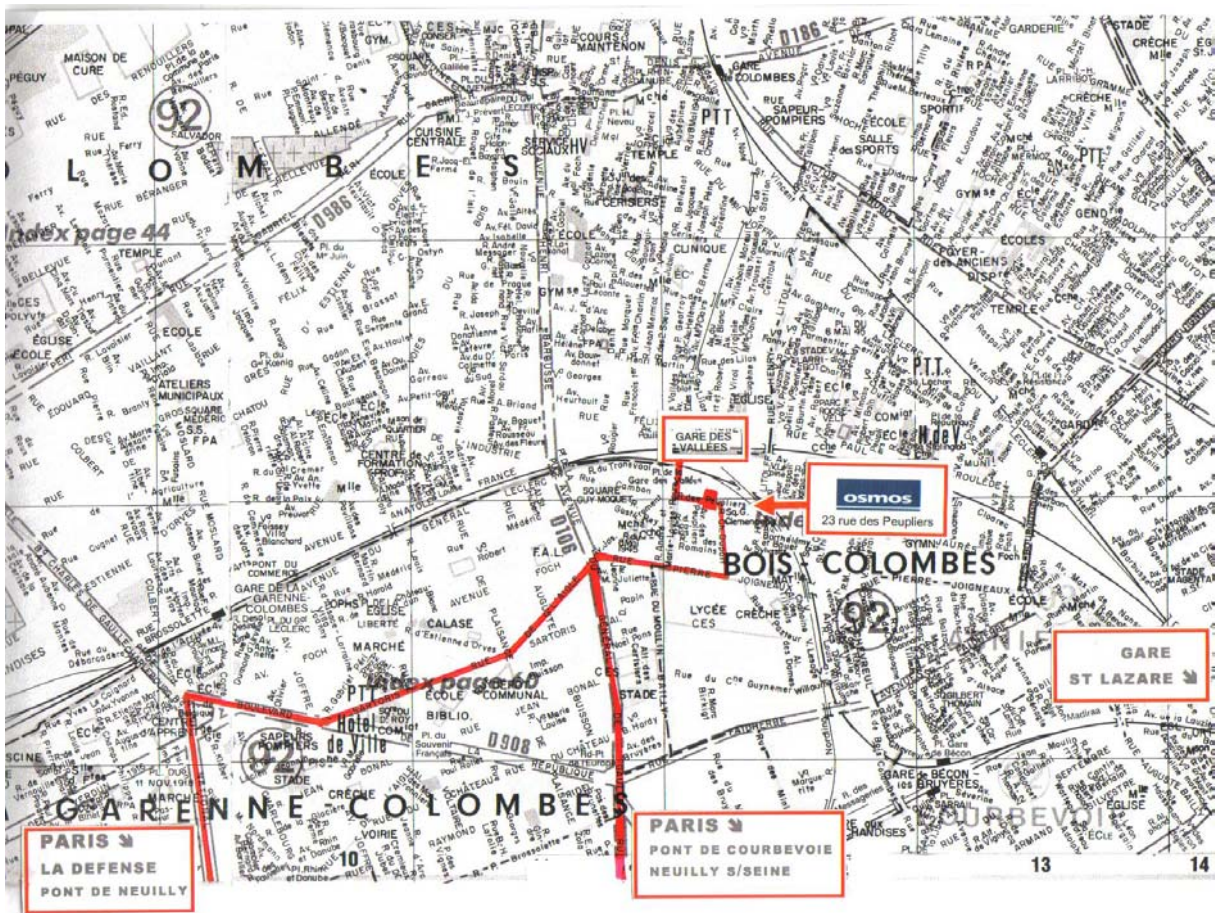

Index page 44

Index page 66

PARIS LA DEFENSE PONT DE NEUILLY

PARIS PONT DE COURBEVOIE NEUILLY S/SEINE

osmos
23 rue des Peupliers

GARE ST LAZARE

13

14